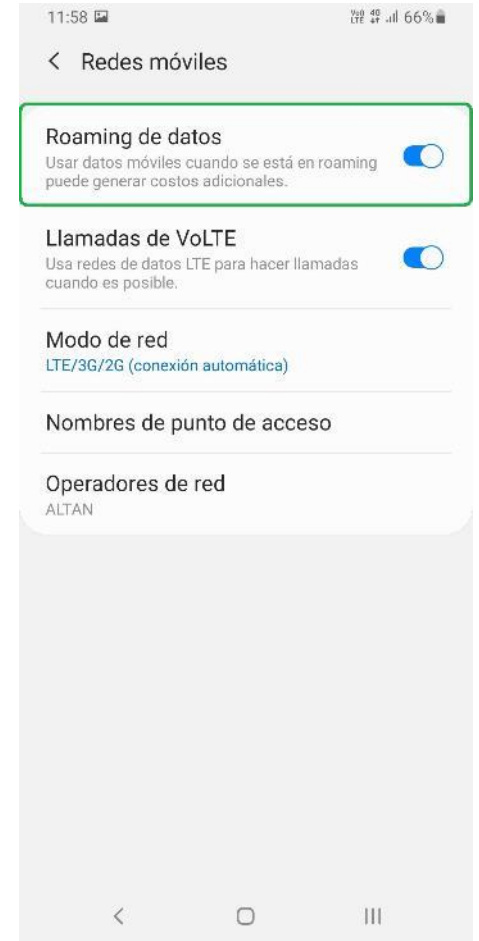

HABILITAR ROAMING

1) Deslizar la barra de notificaciones e ingresar en "Configuración".

2) Dar clic sobre la sección "Conexiones".

3) Acceder a "Redes móviles".

4) Habilitar el switch de "Roaming de datos".