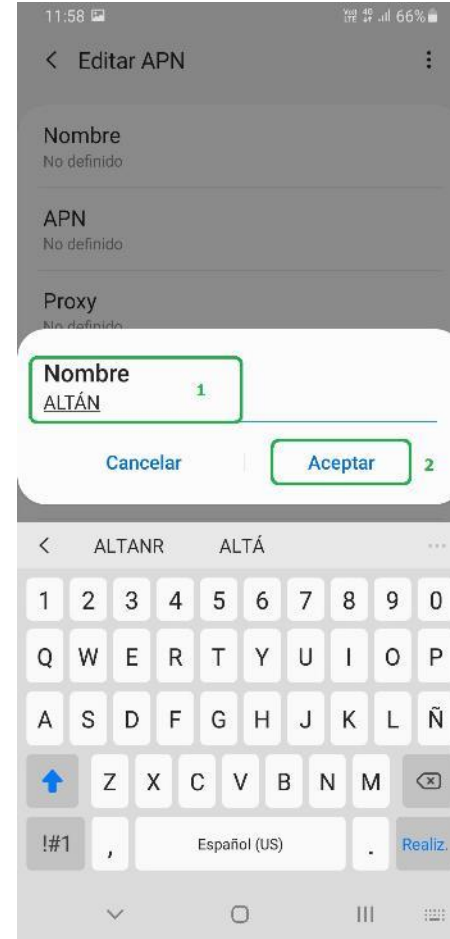

# MENÚ DE CONFIGURACIONES

**APN Manual**

**Habilitar Roaming**

**Habilitar VoLTE**

**Reset de Fábrica**

# APN MANUAL

1) Deslizar la barra de notificaciones e ingresar en "Configuración".

2) Dar clic sobre la sección "Conexiones".

3) Acceder a "Redes móviles".

4) Ingresar a "Nombres de punto de acceso".

# APN MANUAL

5) Dar clic sobre el botón de "Añadir".

6) Se llenarán únicamente los 2 primeros campos, comenzando con el "Nombre".

7) Escribiremos algún nombre con el que identifiquemos el APN. Dar clic en "Aceptar".