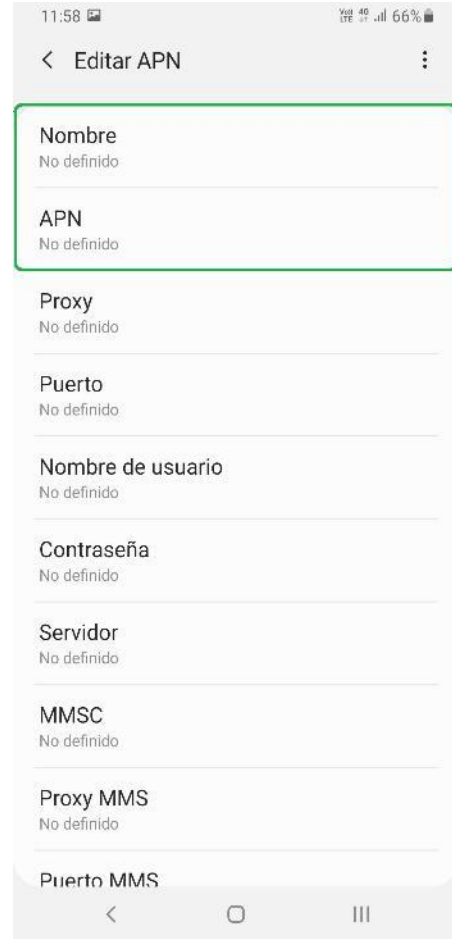

# MENÚ DE CONFIGURACIONES

**APN Manual**

**Habilitar Roaming**

**Habilitar VoLTE**

**Reset de Fábrica**

# APN MANUAL

1) Deslizar la barra de notificaciones e ingresar en "Configuración".

2) Dar clic sobre la sección "Conexiones".

3) Acceder a "Redes móviles".

4) Ingresar a "Nombres de punto de acceso".

# APN MANUAL

5) Dar clic sobre el botón de "Añadir".

6) Se llenarán únicamente los 2 primeros campos, comenzando con el "Nombre".

7) Escribiremos algún nombre con el que identifiquemos el APN. Dar clic en "Aceptar".

8) En el siguiente campo, escribir el APN correspondiente. Dar clic en "Aceptar".