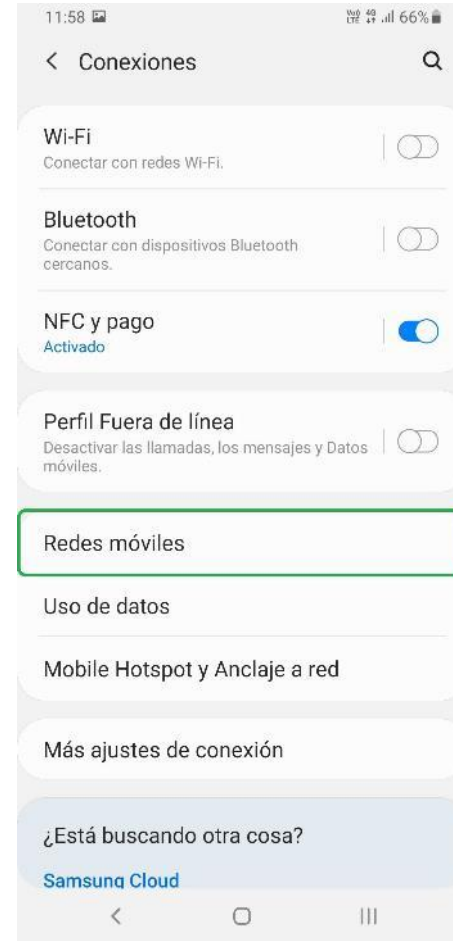

# MENÚ DE CONFIGURACIONES

**APN Manual**

**Habilitar Roaming**

**Habilitar VoLTE**

**Reset de Fábrica**

# APN MANUAL

1) Deslizar la barra de notificaciones e ingresar en "Configuración".

2) Dar clic sobre la sección "Conexiones".

3) Acceder a "Redes móviles".

4) Ingresar a "Nombres de punto de acceso".