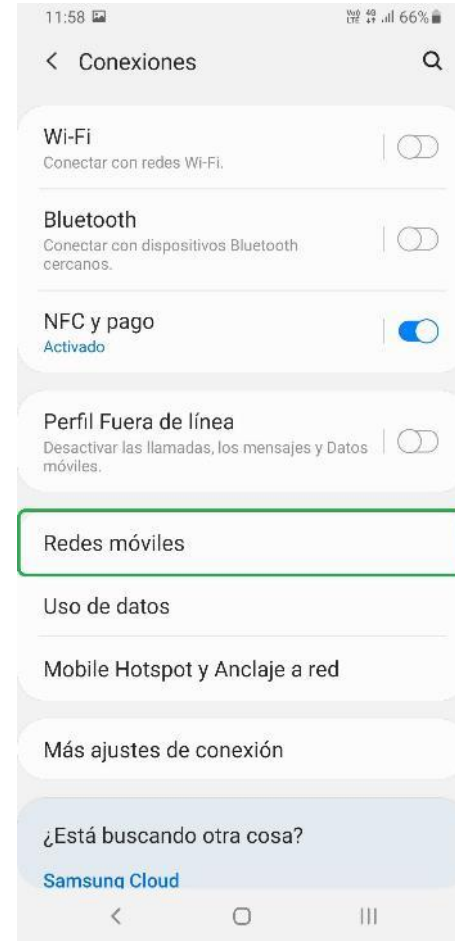

HABILITAR VOLTE

1) Deslizar la barra de notificaciones e ingresar en "Configuración".

2) Dar clic sobre la sección "Conexiones".

3) Acceder a "Redes móviles".

4) Habilitar el switch de "Llamadas de VoLTE".