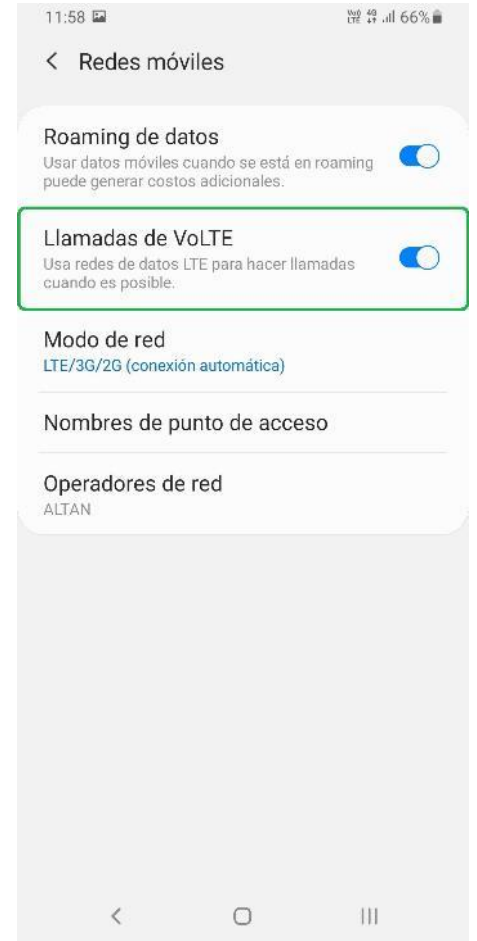

HABILITAR VOLTE

1) Deslizar la barra de notificaciones e ingresar en "Configuración".

2) Dar clic sobre la sección "Conexiones".

3) Acceder a "Redes móviles".

4) Habilitar el switch de "Llamadas de VoLTE".