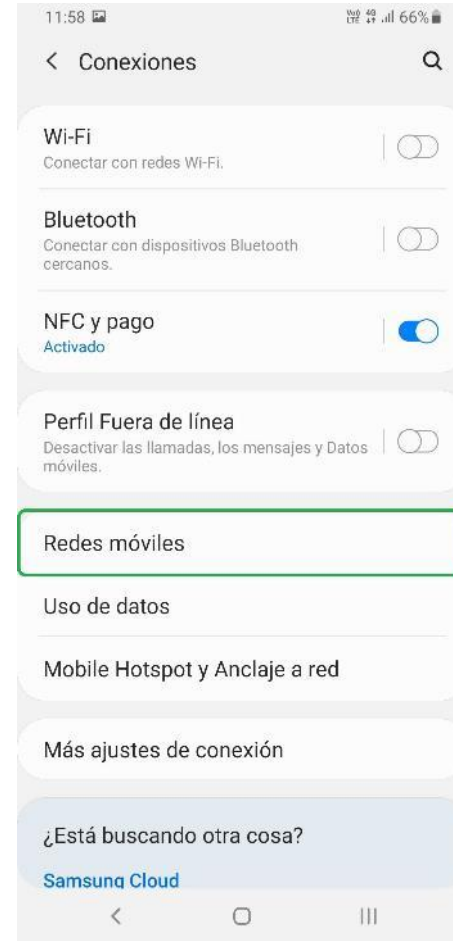

HABILITAR ROAMING

1) Deslizar la barra de notificaciones e ingresar en "Configuración".

2) Dar clic sobre la sección "Conexiones".

3) Acceder a "Redes móviles".

4) Habilitar el switch de "Roaming de datos".