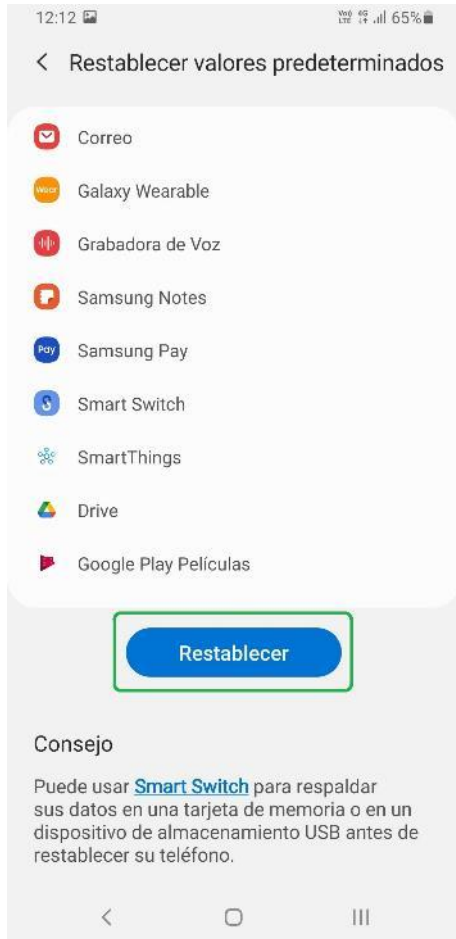

RESET DE FÁBRICA

1) Finalmente, dar clic sobre el botón "Restablecer".